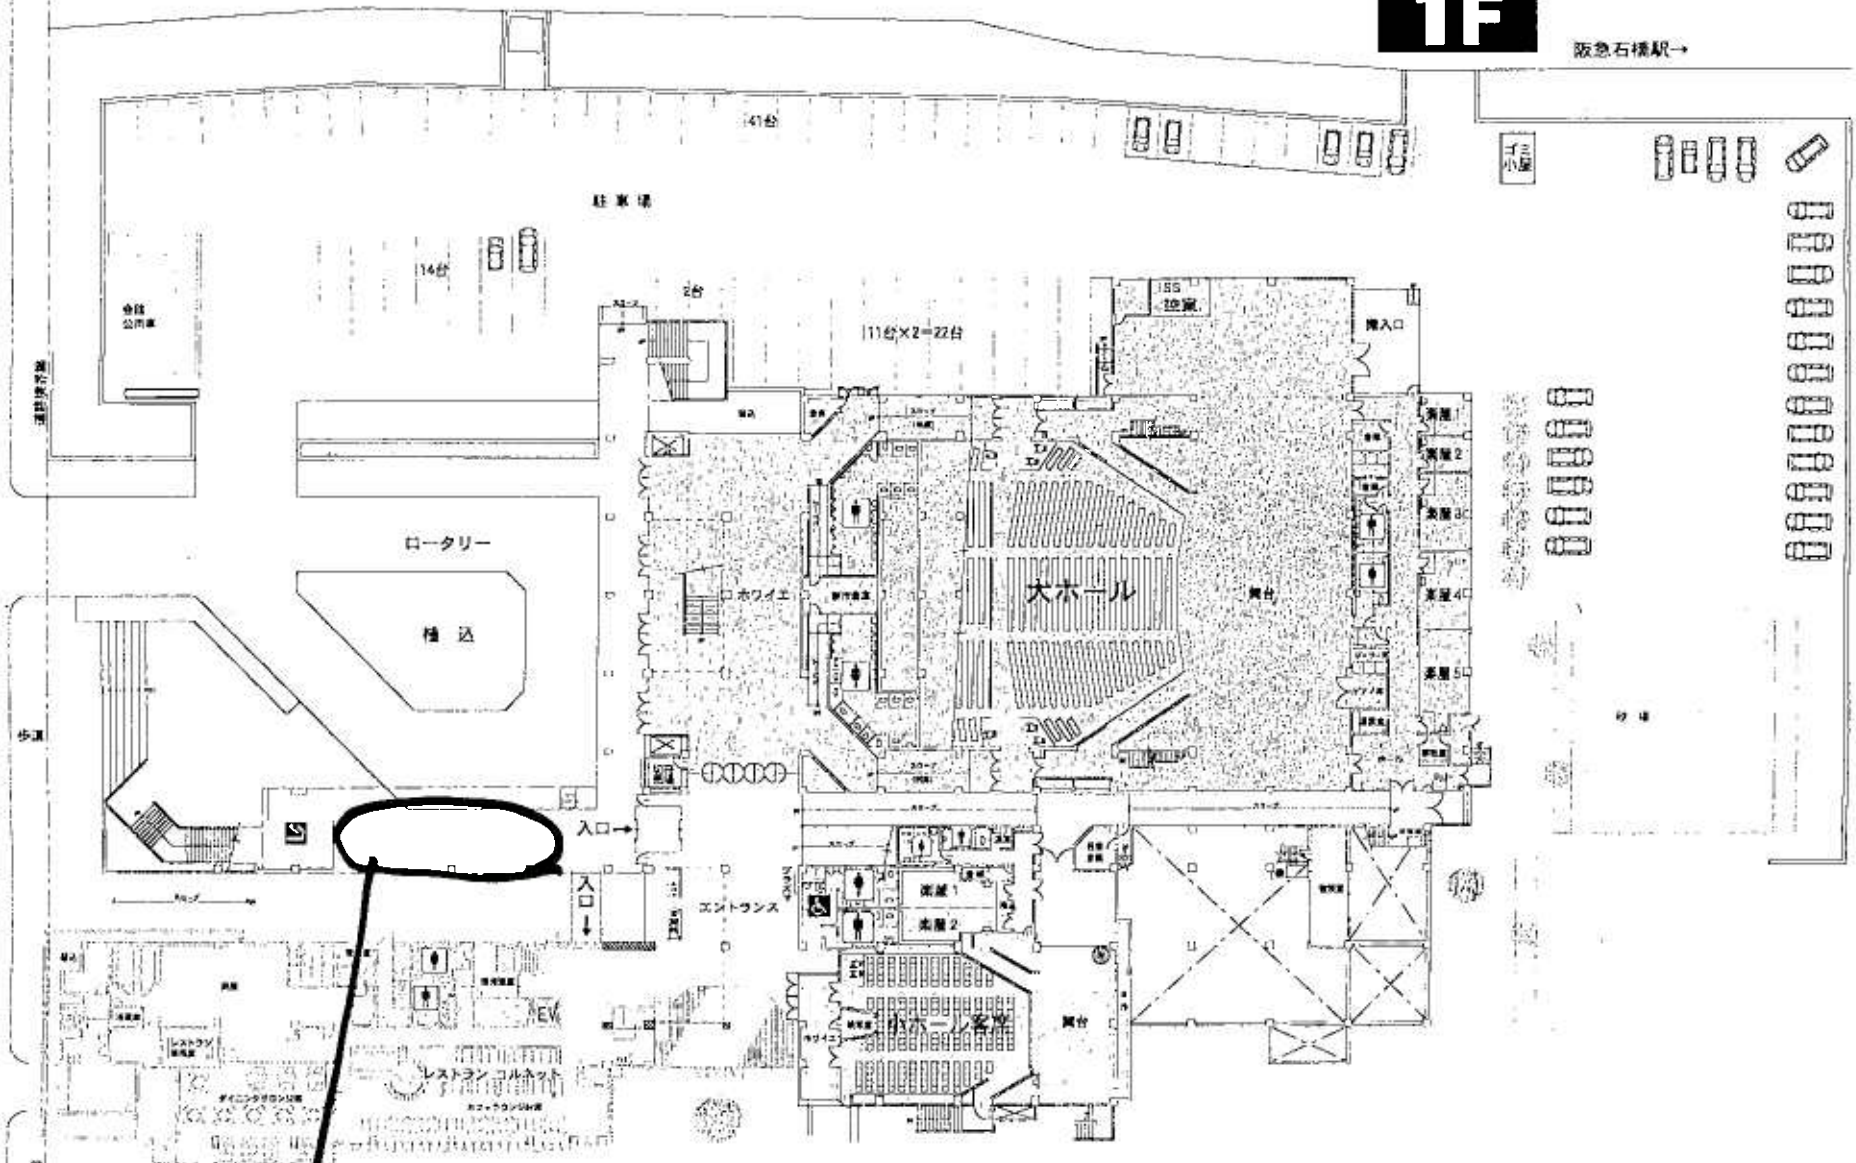

池田市民文化会館

大ホール(アゼリアホール)

1F

阪急石橋駅→

豊島野公園
3年生 お花かえ・各学年解散場所

2F

3F

1.2年生 お花かえ