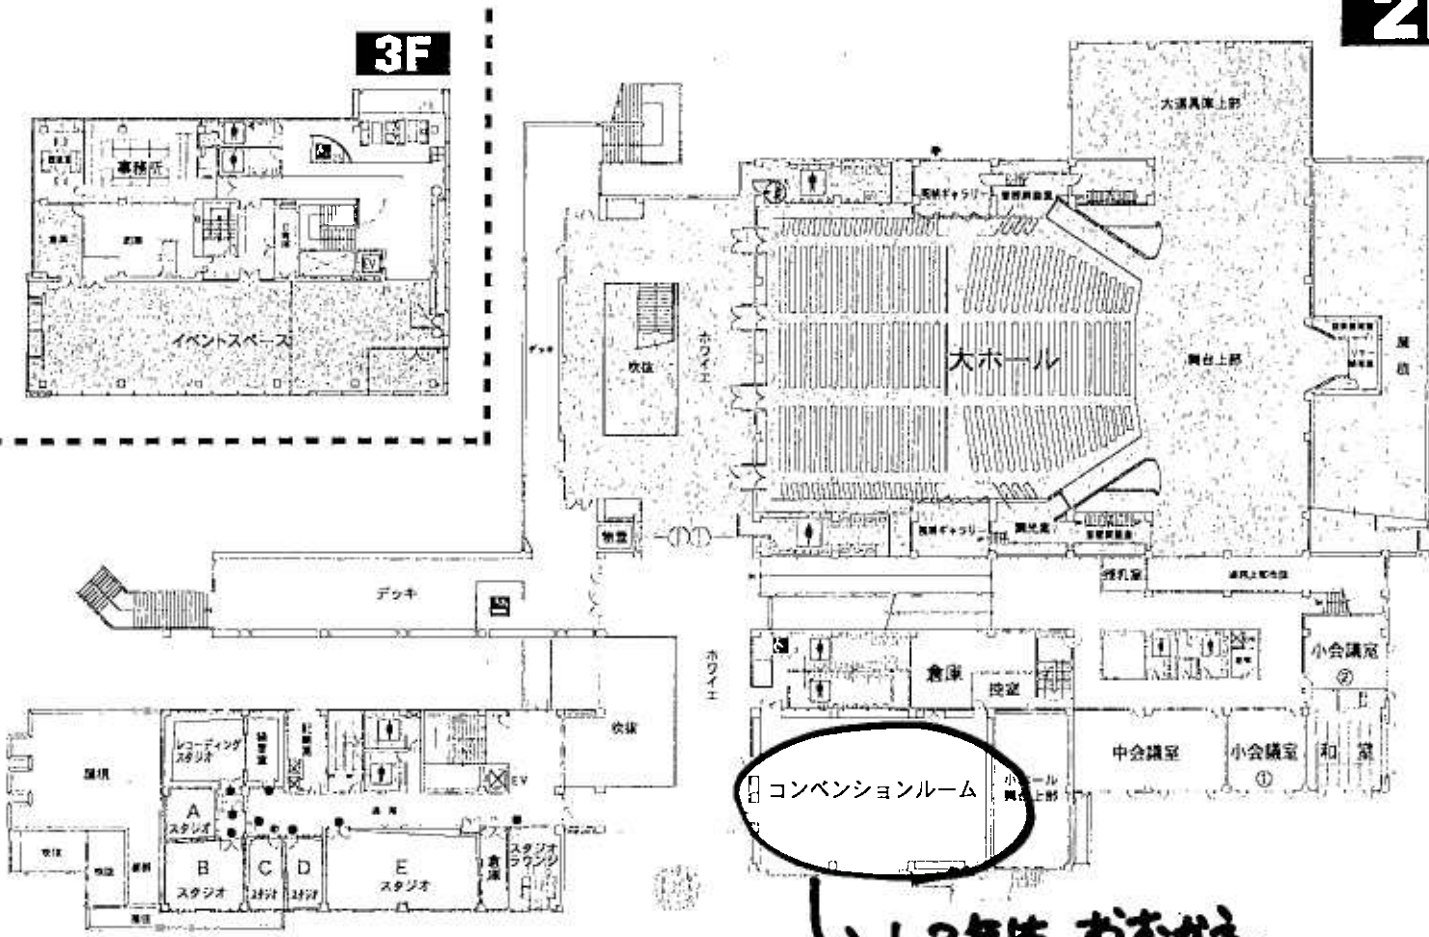

池田市民文化会館

大ホール(アゼリアホール)

1F

阪急石橋駅→

豊島野公園
3年生 お花かえ・各学年解散場所

2F

3F

1.2年生 お花かえ