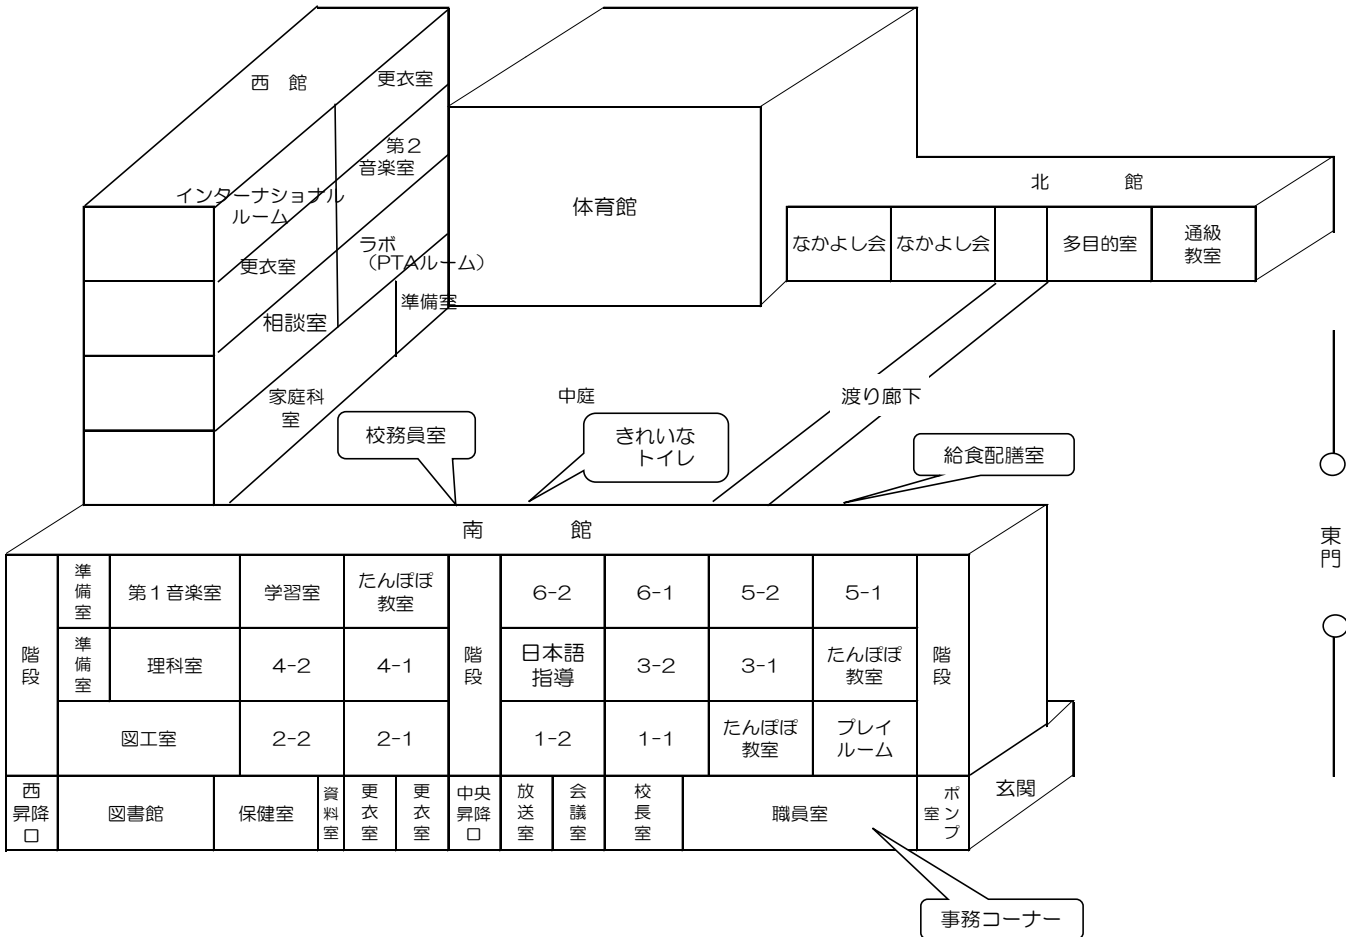

校内マップ（教室配置図）

職員室…教職員の拠点
 保健室…児童の健康管理 子どもの心とからだの教室
 図書館…本と出会う楽しいところ 読書・調べ学習の場
 体育館…運動や行事を行うところ

なかよしこども園

学校には、子どもたちが普段使っている普通教室（学級）や特別教室（図工・音楽・理科・家庭科など）以外にも様々な部屋があります。そこで、子どもたちがいきいきと学習や生活ができるように努めています。

運動場