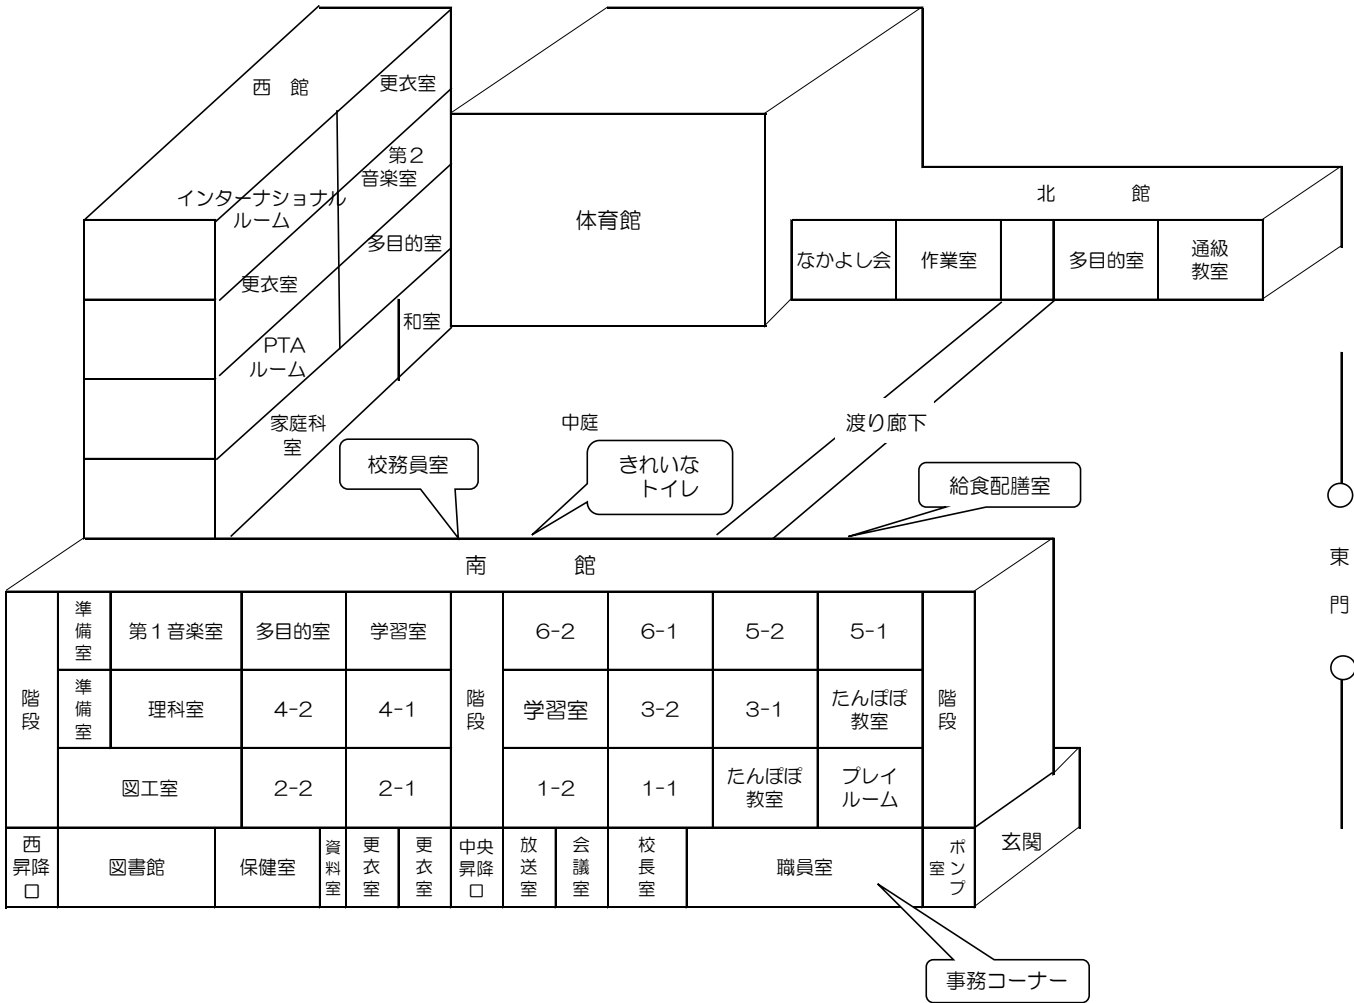

# 校内マップ（教室配置図）

職員室…教職員の拠点  
 保健室…児童の健康管理 子どもの心とからだの教室  
 図書館…本と出会う楽しいところ 読書・調べ学習の場  
 体育館…運動や行事を行うところ

なかよしこども園

学校には、子どもたちが普段使っている普通教室（学級）や特別教室（図工・音楽・理科・家庭科など）以外にも様々な部屋があります。そこで、子どもたちがいきいきと学習や生活ができるように努めています。

運 動 場