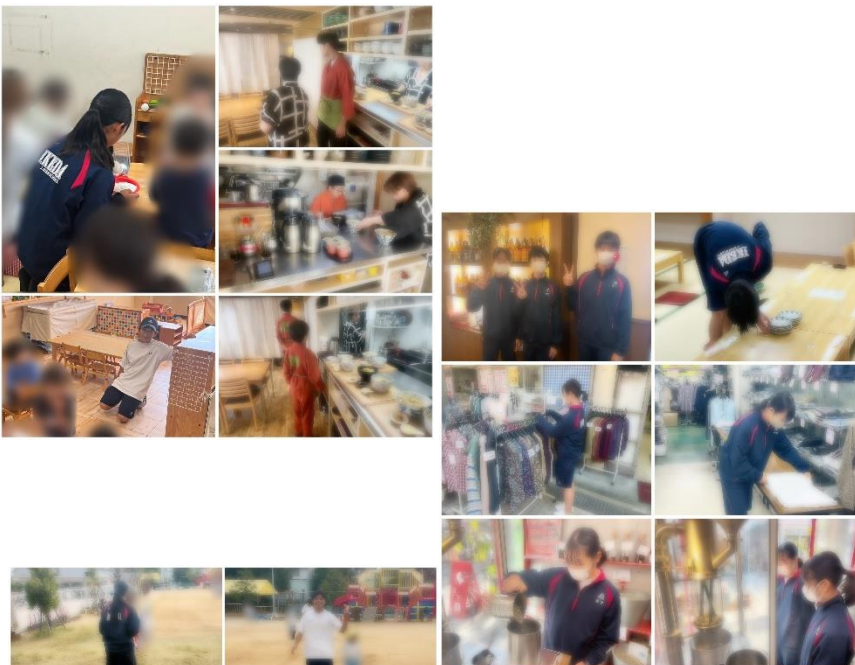

池中だより

令和6(2024)年11月29日 第9号
いけだ学園 池田市立池田中学校
校長 磯村 悟史
〒563-0027 池田市上池田1-6-17
TEL: 072(751)4187 FAX: 072(751)4297

2年生職場体験学習

11月13日(水)～15日(金)までの3日間、池田市
内79か所の施設や事業所に分かれて、2年生が職場体験を
実施しました。

普段の学校では経験できない体験で、緊張する中でも一生
懸命頑張っている池中生の姿が見られました。

いくつかの施設や事業所を訪問し、様子を伺いに行きまし
たが、非常によく頑張ってくれていると、お褒めの言葉を頂
き、とても誇らしい気持ちになりました。

この経験を、将来に活かしてくれると嬉しく思います。