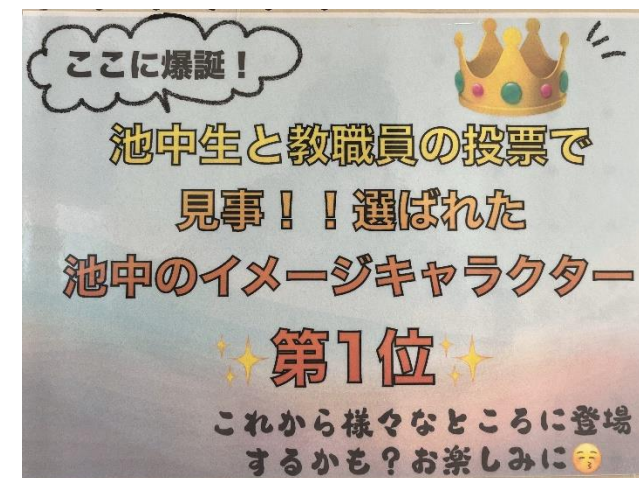

## 予備懇談、ありがとうございました！

11月12日(火)から4日間の3年生予備懇談におきま  
しては、保護者の皆さまには、ご足労をいただき、ありが  
うございました。懇談での内容をもとに、個々の生徒の進路  
実現に向けてともに熟考してまいりますので、今後ご協力  
をお願いいたします。なお、進路についてご不明な点がござ  
いましたら、遠慮なく担任までご相談願います。

## 池中キャラクター決定！

美術の授業の中で、池中のキャラクターを作ろうという内  
容で、全学年が取り組み、先日教職員および生徒の投票で池  
中キャラクターが決定しました。

文化祭の時に展示してお伝えしましたが、改めてみなさん  
にお伝えするとともに、今後いろいろな場面でこのキャラク  
ターを見かけると思います。

どうぞ、よろしくお願いいたします！

池中のイメージキャラクターを創造しよう

名前 池田のかにゃが  
仕事 池中のPR  
このデザインにした理由  
井桁を兜の飾りに使いた  
かったから。キーンラーメンカラー  
のオレンジ色を使った。